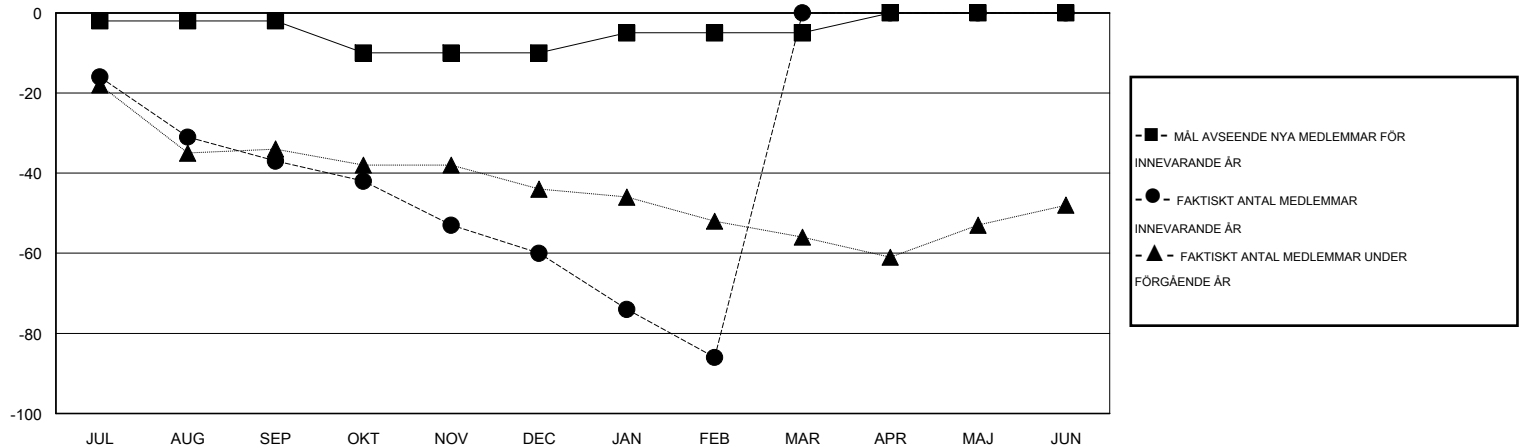

# MONTHLY MEMBERSHIP PROGRESS REPORT

District 106 C

Results as of: 2/28/2014

GMT: JØRN ANDERSEN

OMRÅDE DENMARK

GMT KO 4

Klubbar					Medlemmar				
RESULTAT FÖR 2013-2014					RESULTAT FÖR 2013-2014				
KVARTAL	MÅL AVSEENDE NYA KLUBBAR	FAKTISKT ANTAL NYA KLUBBAR	FAKTISKT ANTAL NEDLAGDA KLUBBAR	FAKTISK NETTOÖKNING / MINSKNING	KVARTAL	MÅL AVSEENDE NYA MEDLEMMAR	FAKTISKT ANTAL NYA MEDLEMMAR TOTALT	FAKTISKT ANTAL AVFÖRDA MEDLEMMAR	FAKTISK NETTOÖKNING / MINSKNING
JUL/AUG/SEP	0	0	1	-1	JUL/AUG/SEP	-2	11	48	-37
OKT/NOV/DEC	0	0	0	0	OKT/NOV/DEC	-8	46	69	-23
JAN/FEB/MAR	0	0	0	0	JAN/FEB/MAR	5	12	38	-26
APR/MAJ/JUN	0	0	0	0	APR/MAJ/JUN	5	0	0	0

MÅL OCH FAKTISKT ANTAL NYA KLUBBAR

MÅL OCH FAKTISKT ANTAL MEDLEMMAR

NEDLAGDA KLUBBAR: 1	38 CLUBS OF 86 TOG UPP EN ELLER FLER NYA MEDLEMMAR	<b>KÖNSFÖRDELNING</b>
		MAN 1,564 (88.21%)
		KVINNA 209 (11.79%)
<b>AVFÖRDA MEDLEMMAR</b>		
AVLIDNA 8	<a href="#">KLICKA HÄR FÖR INFORMATION OM STATUS</a>	FAMILJMEDLEMMAR 0
NEDLAGD KLUBB 0		HUVUDMAN I HUSHÄLLET 0
ÖVRIGA 147		INGEN HUVUDMAN I HUSHÄLLET 0
<b>TOTAL 155</b>		